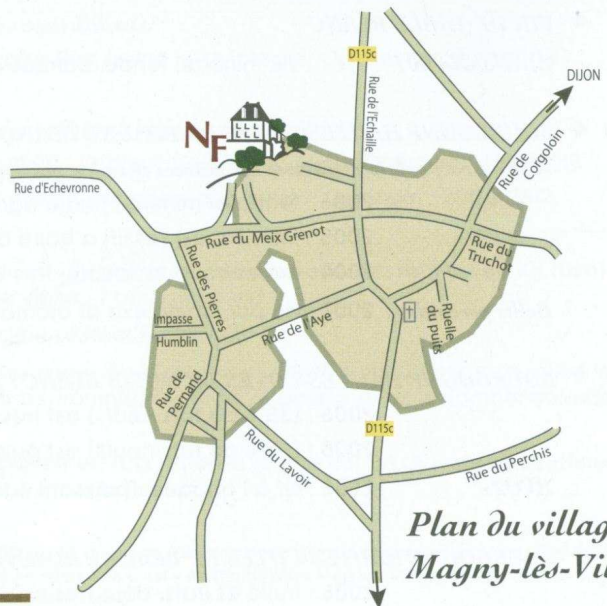

Plan de la région  
beaunoise

## ACCÈS AU DOMAINE

- ❖ **EN PROVENANCE DE PARIS, LYON, MULHOUSE ...**  
Sortir de l'A6 à la sortie N° 24 : Beaune - Saint-Nicolas/Savigny les Beaune (venant du sud ou de l'est, suivre " Paris ")  
- (NB : La sortie 24 conduit directement à la R.N. 74 alors que la 24-1 oblige à traverser Beaune)  
A Beaune (9 km), prendre la direction de Dijon (N74)  
A Ladoix-Serrigny (3 km), tourner à gauche au niveau de la pharmacie (voie de dégagement).
- ❖ **EN PROVENANCE DE DIJON (30 km), NUITS-ST-GEORGES (9 km) :**  
En provenance de Dijon (30 km), Nuits-St-Georges (9km) :  
Prendre la Route Nationale 74 en direction de Beaune  
A Corgoloin (6 km après Nuits), tourner à droite puis, après 1 km, prendre à gauche (direction " Magny " ).
- ❖ **DANS LE VILLAGE :** le domaine est fléché

Plan du village de  
Magny-lès-Villers